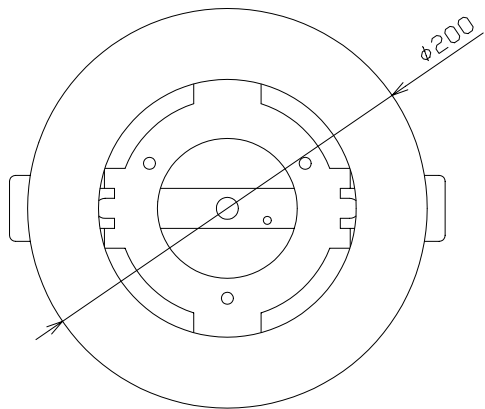

品名：天井埋込みユニット

形名：K-9750

天井加工寸法

SCALE 1 : 4

材質	本体 : 銅板 化粧カバー : ABS樹脂
色調	マンセル5Y8/1 (化粧カバー)
外形寸法	φ200 (D) X 204 (H) mm
質量	約 1kg