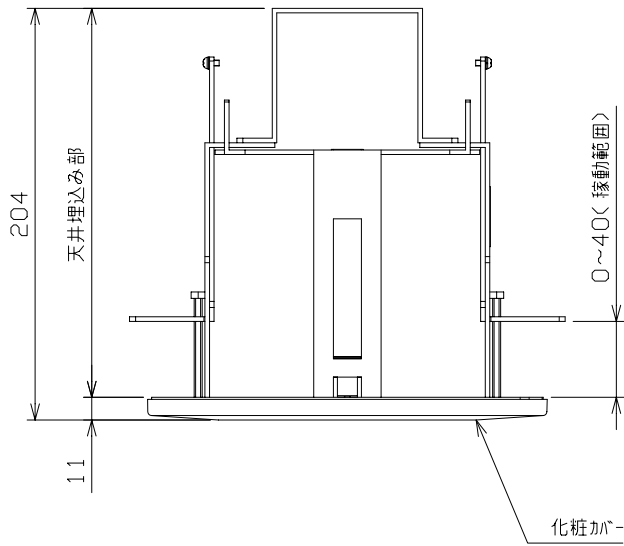

品名：天井埋込みユニット

形名：K-9750

天井加工寸法

SCALE 1 : 4

材質	本体 : 銅板 化粧カバー : ABS樹脂
色調	マンセル5Y8/1 (化粧カバー)
外形寸法	φ200 (D) X 204 (H) mm
質量	約 1kg