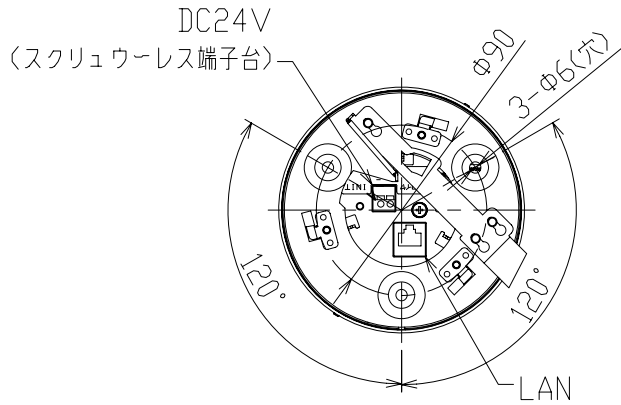

品名：複合一体型ネットワークカメラ

形名：NC-4085

外形図

SCALE 1:4

撮像素子	1/4型インターライン転送方式CCD
有効画素数	768(H)×494(V)・・・約38万画素
画角	水平:2.2°~5.8°, 垂直:1.6°~39.1°
焦点距離	3.8mm~95.0mm 25倍ズーム
通信プロトコル	TCP/IP, RTP/UDP/IP(マルチキャスト対応), HTTP, NTP
電子シャッター	1/60, 1/100, 1/250, 1/500, 1/1000, 1/2000, 1/4000, 1/10000秒
電子増感	標準感度の2, 4, 6, 8, 10, 12, 14, 16, 20, 40倍
画像圧縮方式	モーションJPEG
塗装色	アイボリーホワイト
電源	PoE(IEEE802.3af準拠)/DC24V±10%
外形寸法	Φ130×199(H)mm
質量	約2kg