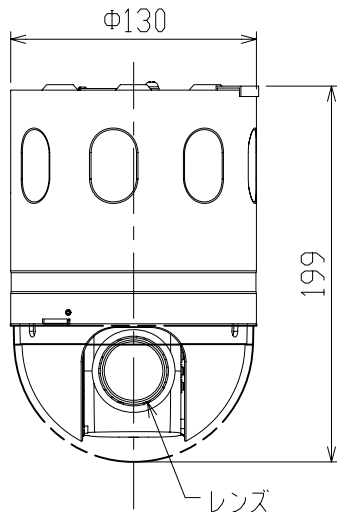

品名：複合一体型ネットワークカメラ

形名：NC-4085

外形図

SCALE 1:4

撮像素子	1/4型インターライン転送方式CCD
有効画素数	768(H)×494(V)・・・約38万画素
画角	水平:2.2°~5.8°, 垂直:1.6°~39.1°
焦点距離	3.8mm~95.0mm 25倍ズーム
通信プロトコル	TCP/IP, RTP/UDP/IP(マルチキャスト対応), HTTP, NTP
電子シャッター	1/60, 1/100, 1/250, 1/500, 1/1000, 1/2000, 1/4000, 1/10000秒
電子増感	標準感度の2, 4, 6, 8, 10, 12, 14, 16, 20, 40倍
画像圧縮方式	モーションJPEG
塗装色	アイボリーホワイト
電源	PoE(IEEE802.3af準拠)/DC24V±10%
外形寸法	Φ130×199(H)mm
質量	約2kg