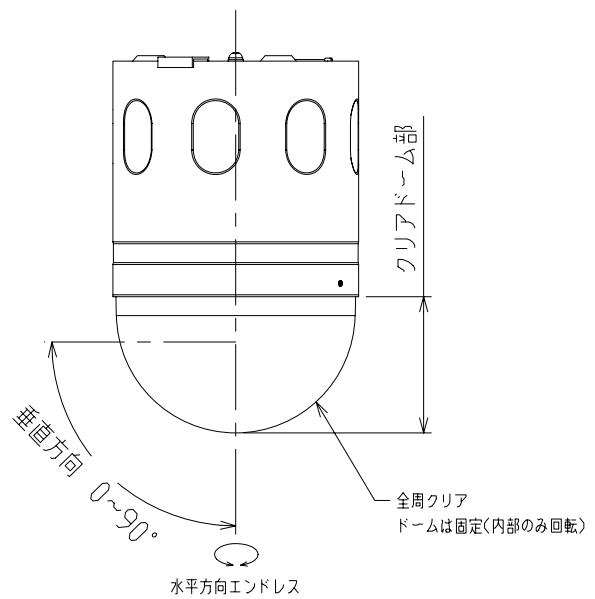

品名：複合一体型ネットワークカメラ

形名：NC-4085

外形図

SCALE 1:4

撮像素子	1/4型インターライン転送方式CCD
有効画素数	768(H)×494(V)・・・約38万画素
画角	水平:2.2°~5.8°, 垂直:1.6°~39.1°
焦点距離	3.8mm~95.0mm 25倍ズーム
通信プロトコル	TCP/IP, RTP/UDP/IP(マルチキャスト対応), HTTP, NTP
電子シャッター	1/60, 1/100, 1/250, 1/500, 1/1000, 1/2000, 1/4000, 1/10000秒
電子増感	標準感度の2, 4, 6, 8, 10, 12, 14, 16, 20, 40倍
画像圧縮方式	モーションJPEG
塗装色	アイボリーホワイト
電源	PoE(IEEE802.3af準拠)/DC24V±10%
外形寸法	Φ130×199(H)mm
質量	約2kg