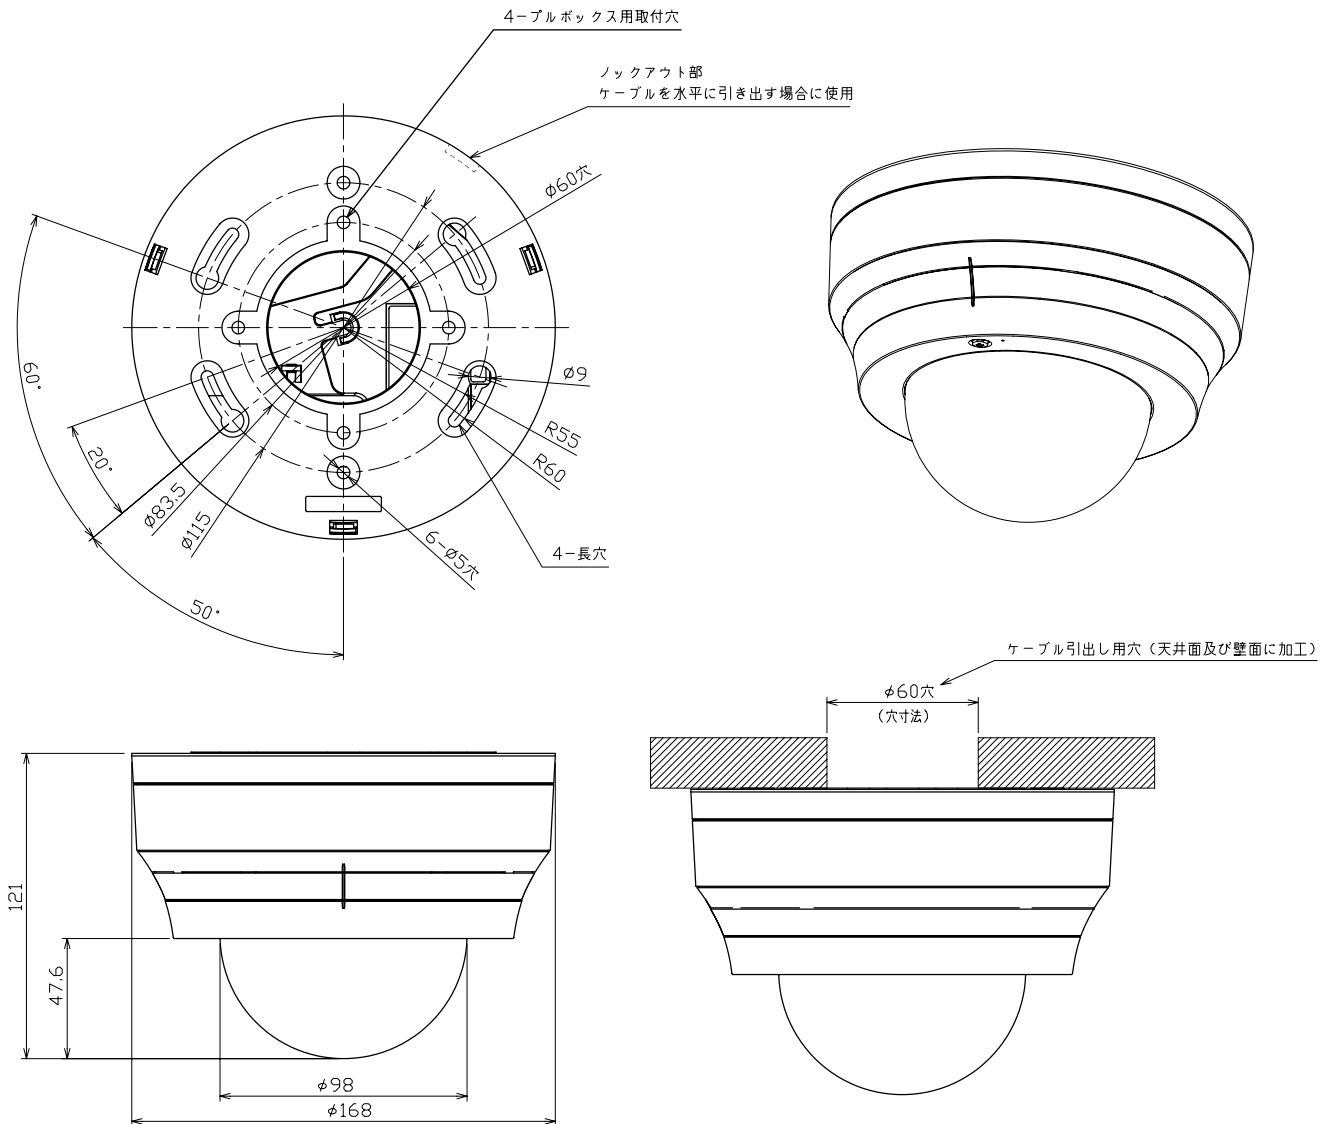

品名 : ドーム型ネットワークカメラ

形名 : NC-4711

撮像素子	1/3型、インターライン転送方式	
有効画素数	768 (H) × 493 (V) …有効約 38万画素	
ダイナミックレンジ	スーパー・ファインビュー機能あり	
最低被写体照度	標準時 : 2 lx	0.05 lx (電子増感40倍)
スモークドーム装着時	白黒時 : 0.16 lx	0.004 lx (電子増感40倍)
クリアドーム装着時 (オプション)	標準時 : 1 lx	0.025 lx (電子増感40倍)
	白黒時 : 0.08 lx	0.002 lx (電子増感40倍)
最大伝送距離	100m (UTP Cat. 5使用時)	
焦点距離	2.8mm~10mm(バリフォーカルレンズ)	
画角	対角 : 130.1° ~34.5°、水平 : 100.8° ~27.7° 垂直 : 73.9° ~20.8°	
電源	DC12V±10%/PoE (IEEE802.3af準拠)	
消費電力	7W以下 (DC入力時)/PoE 電カクラス3 (6.46W~12.9W) 以下	
使用温度、湿度	-10℃~+50℃、80%RH以下 (ただし、結露なきこと)	
外形寸法	Φ168×121 (H) mm	
質量	約640 g	