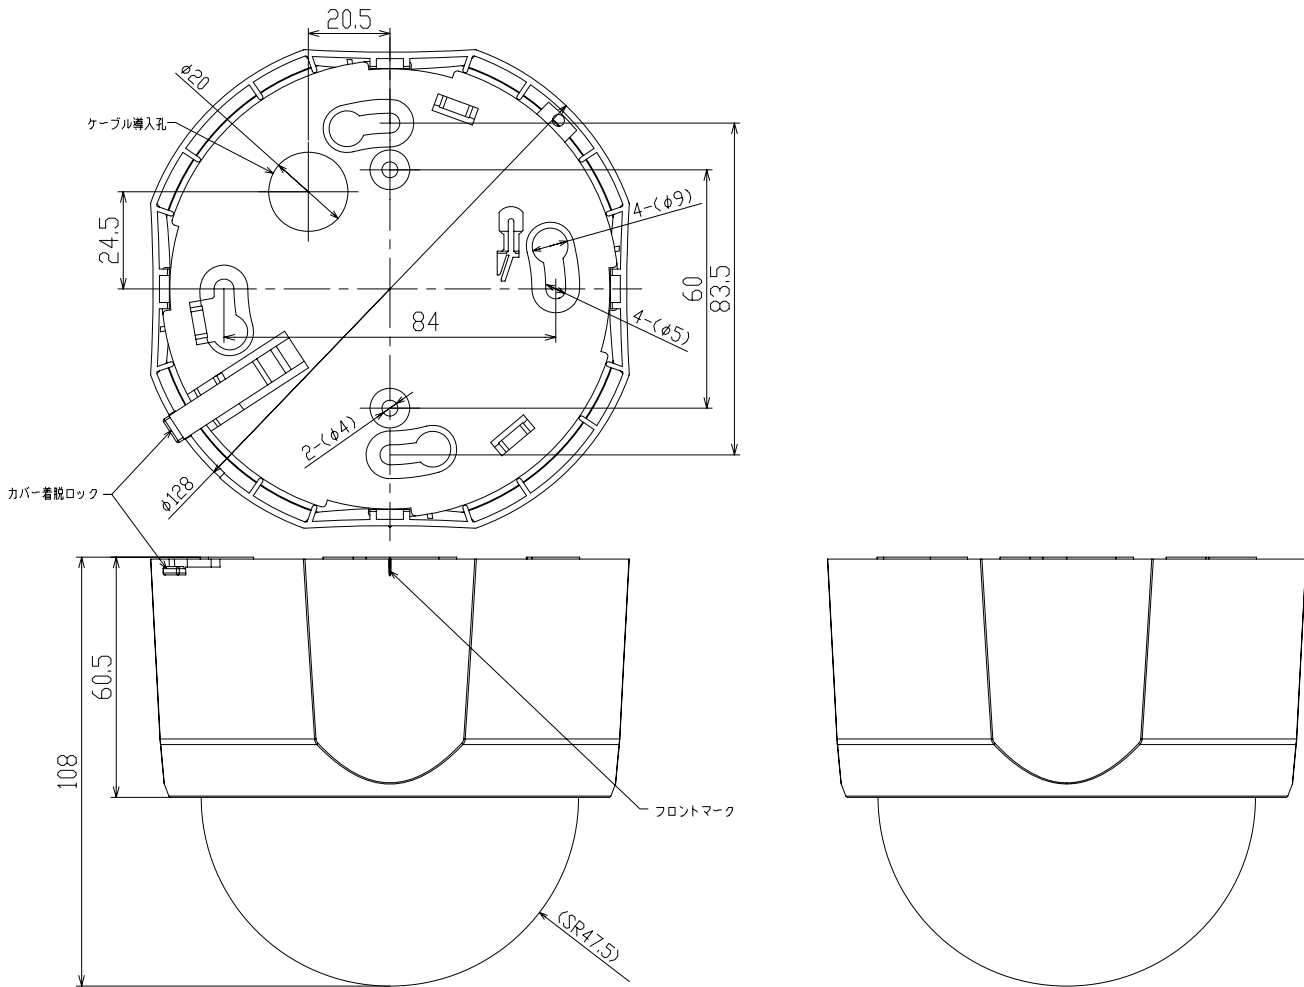

品名：ネットワークカメラ

形名：NC-6600

SCALE 1:3

撮像素子	1/3型、CMOSセンサ
有効画素数	1280(H)×1024(V)・・・約131万画素
最低被写体照度	標準時：0.5lx 0.032lx(電子増感16倍)
スモークドーム装着時(標準)	白黒時：0.06lx 0.004lx(電子増感16倍)
クリアドーム装着時 (オプション)	標準時：0.25lx 0.016lx(電子増感16倍)
	白黒時：0.03lx 0.002lx(電子増感16倍)
最大伝送距離	100m(UTP Cat5e使用時)
使用温度、湿度	-10℃~+50℃、80%RH以下(但し、結露しないこと)
使用レンズ	約3.6倍バリフォーカルレンズ(レンズ一体型)
焦点距離	f=2.8mm~10.0mm
画角	水平：95.0°~32.0°
	垂直：70.0°~25.0°
電源	PoE(IEEE802.3af準拠)：class3
	DC12V±10% ※DC12V優先
外形寸法	約φ128×108(H)mm
質量	400g以下