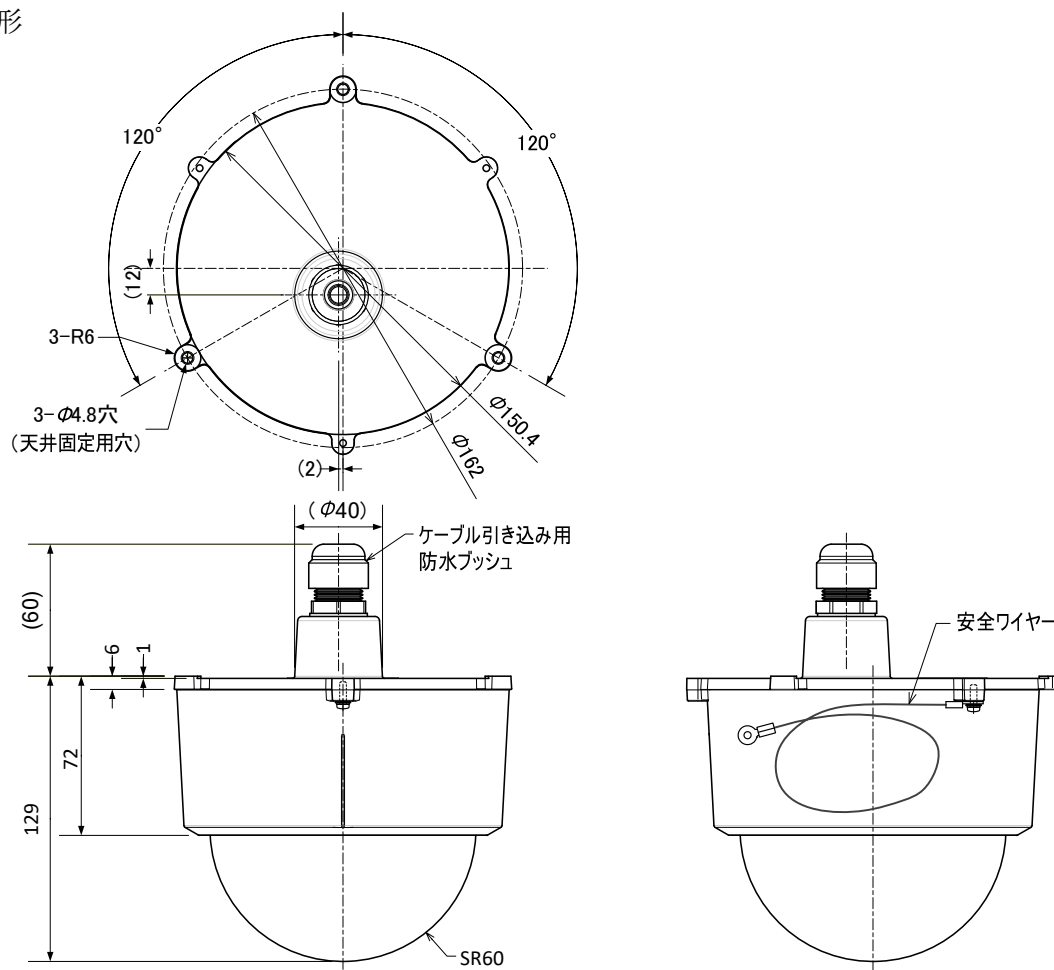

屋外ドーム型カメラケース (B-9860A)

1.概要

本製品は、ドーム型ネットワークカメラ用の屋外ドーム型カメラケースです。

2.仕様

(1) 構造	IP66(JIS C 0920 耐じん・暴噴流) 重塩害地域・塩害地域には設置不可
(2) 周囲温度	-10℃～40℃
(3) 周囲湿度	90%RH以下(但し、結露なきこと)
(4) 質量	0.8kg以下
(5) 塗装色	アイボリー
(6) 外形寸法	φ150.4(D)×129.0(H)mm (突起部除く)
(7) 落下防止	安全ワイヤーを装着ください。 安全ワイヤーはカメラケース本体に付帯
(8) 付属品	取扱説明書/保証書 :1 乾燥剤 :1 カメラカバー :1 M4×10ネジ :2
(9) 適合カメラ	MELOOK3 NC-7600/NC-7620/NC-8620 MELOOK-μ+ NC-8600A

3.外形

(本仕様は予告なしに変更することがあります)

以上