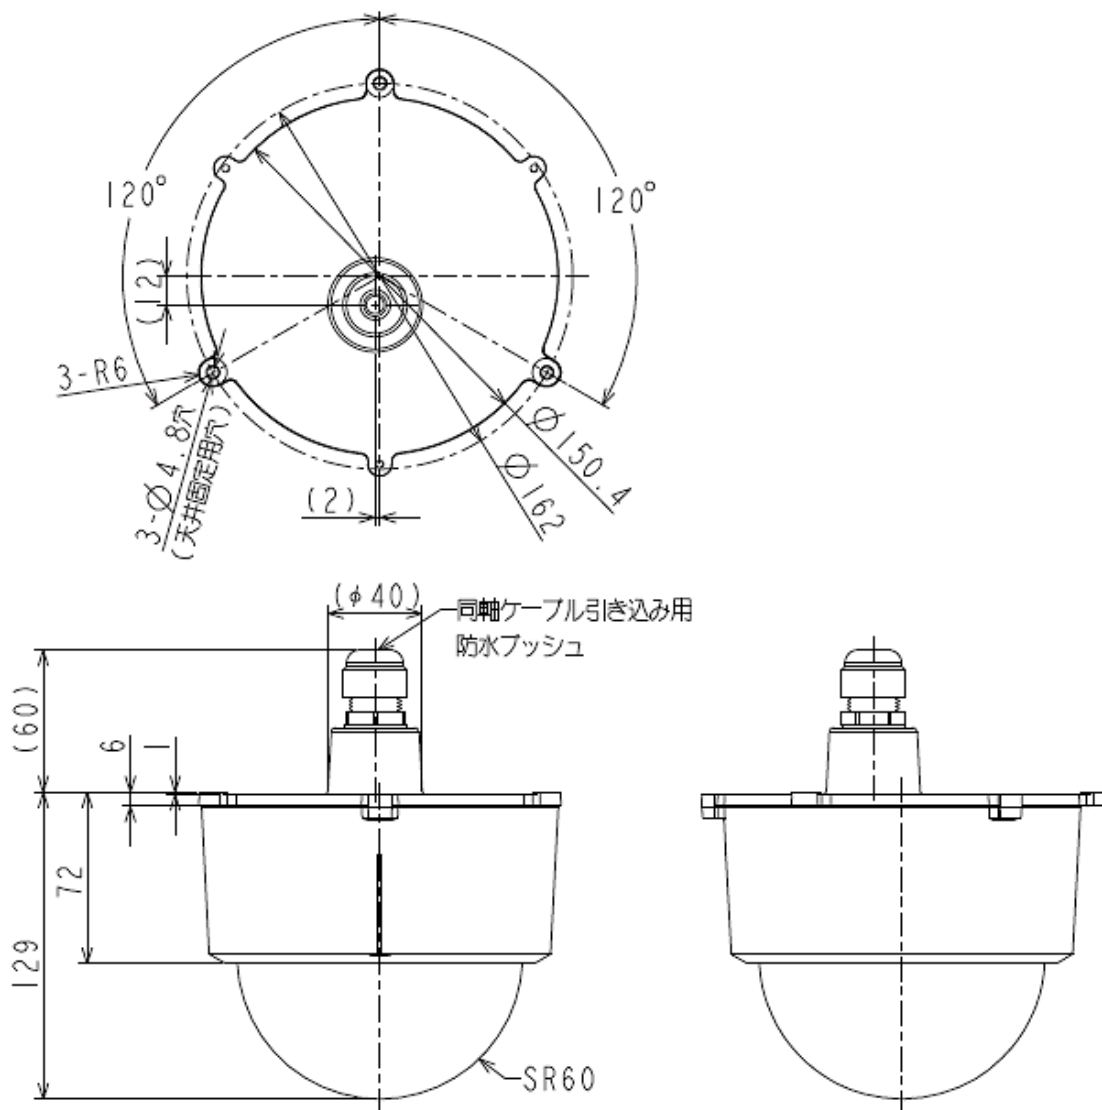

屋外ドーム型カメラケース (B-9860)

1.概要

本製品は、ドーム型カメラNC-8600専用の屋外ドーム型カメラケースです。

2.仕様

(1) 構造	IP66(JIS C 0920 耐じん・耐水形) 重塩害地域・塩害地域には設置不可
(2) 周囲温度	-10℃～40℃
(3) 周囲湿度	90%RH以下(但し、結露なきこと)
(4) 質量	0.76kg以下
(5) 塗装色	アイボリー
(6) 外形寸法	φ150.4(D)×129.0(H)mm (突起部除く)
(7) 付属品	取扱説明書/保証書 :1 乾燥剤 :1 カメラカバー :1 M4×10ネジ :2

3.外形

(本仕様は予告なしに変更することがあります)

以上