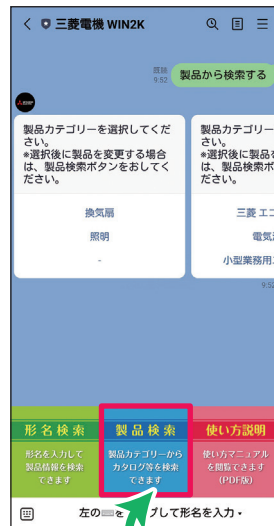

1 友だち登録方法

右記を読み取り、「三菱電機 WIN2K」を友だちに追加してください。

検索で登録する場合は、ホームまたはトーク画面の検索窓に「WIN2K」と入力

友だち追加はこちら

@972isqbm

2 操作方法

形名検索

- 1 トーク画面で「形名検索」をタップ
- 2 他社製品または当社既設製品の形名を入力またはカメラで読み取ると当社現行製品情報が自動応答されます

尚、買替・置換え候補がない製品の場合には、製品情報が見当たらない旨、自動応答されます。

それぞれ製品情報、取扱説明書、据付工事説明書のページへリンクしています。

形名検索

形名を入力または読み取り

WIN2Kの製品ページへ

取扱説明書のPDFページへ

据付工事説明書のPDFページへ

製品検索

- 1 トーク画面で「製品検索」をタップ
- 2 閲覧したい製品の 카테고리 ボタンをタップすると、製品情報が自動応答されます

検索可能製品計11の製品カテゴリーから、スペックやカタログ、販促資料、動画コンテンツを検索・閲覧できます。

尚、検索・閲覧できる内容は、当社品に関する情報のみとなり、他社製品に関する情報は対象ではありません。

製品検索

カテゴリーを選択

スペックページへ

カタログページへ

販促資料ページへ