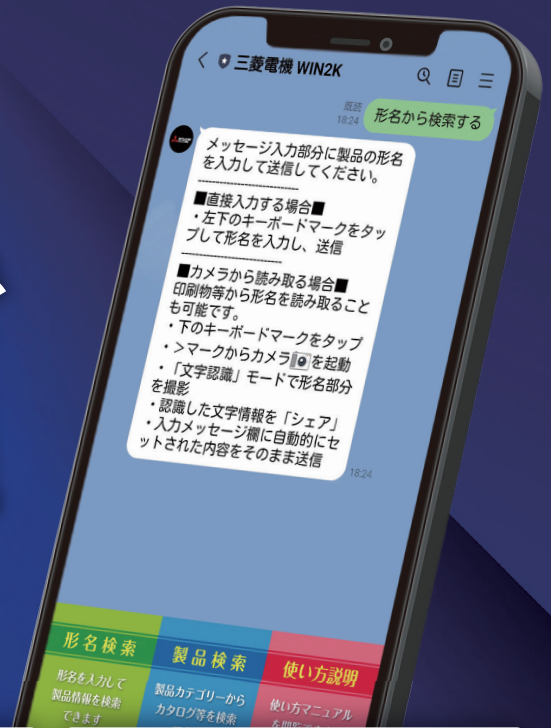

LINE公式アカウント「三菱電機 WIN2K」

当社製品に関する 検索サービスで 業務効率UP!

LINE 検索サービスでできること

※LINEは、LINE株式会社
の登録商標です。

当社品の形名を入力するだけで
当社製品情報を
簡単に入手

当社旧形名を入力すると
当社の現行・代替品を
ご案内

**カタログや販促資料、
動画コンテンツ**も
簡単に閲覧

更に、新機能として