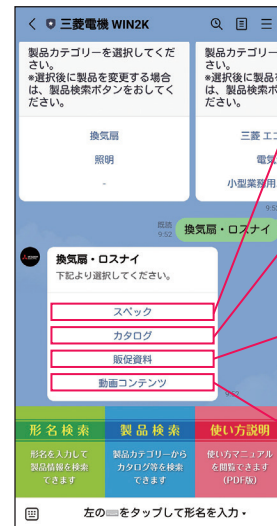

1 友だち登録方法

右記を読み取り、「三菱電機 WIN2K」を友だちに追加してください。

検索で登録する場合は、ホームまたはトーク画面の検索窓に「WIN2K」と入力

友だち追加はこちら

@972isqbm

2 操作方法

形名検索

- 1 トーク画面で「形名検索」をタップ
- 2 他社製品または当社既設製品の形名を入力またはカメラで読み取ると当社現行製品情報が自動応答されます

- 1 トーク画面で「製品検索」をタップ
- 2 閲覧したい製品の 카테고리 ボタンをタップすると、製品情報が自動応答されます

検索可能製品計11の製品カテゴリーから、スペックやカタログ、販促資料、動画コンテンツを検索・閲覧できます。

尚、検索・閲覧できる内容は、当社品に関する情報のみとなり、他社製品に関する情報は対象ではありません。

製品検索

カテゴリーを選択

スペックページへ

カタログページへ

販促資料ページへ