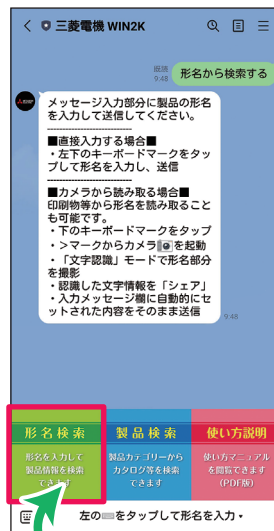

1 友だち登録方法

右記を読み取り、「三菱電機 WIN2K」を友だちに追加してください。

検索で登録する場合は、ホームまたはトーク画面の検索窓に「WIN2K」と入力

友だち追加はこちら

@972isqbm

2 操作方法

形名検索

- 1 トーク画面で「形名検索」をタップ
- 2 他社製品または当社既設製品の形名を入力またはカメラで読み取ると当社現行製品情報が自動応答されます

尚、買替・置換え候補がない製品の場合には、製品情報が見当たらない旨、自動応答されます。

それぞれ製品情報、取扱説明書、据付工事説明書のページへリンクしています。

形名検索

形名を入力または読み取り

WIN2Kの製品ページへ

取扱説明書のPDFページへ

据付工事説明書のPDFページへ

製品検索